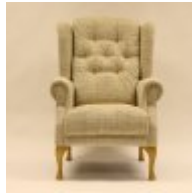

# Roomes

Furniture & Interiors | *Since 1888*

**Abbey**

**Chair (Showood Style)**

(W) 68cm x (D) 83cm x (H) 105cm - Petite  
(W) 73cm x (D) 88cm x (H) 110cm - Standard  
(W) 78cm x (D) 93cm x (H) 115cm - Grande

**Chair (Queen Anne Style)**

(W) 76cm x (D) 89cm x (H) 110cm - Standard  
(W) 71cm x (D) 84cm x (H) 105cm - Petite  
(W) 81cm x (D) 94cm x (H) 115cm - Grande

**2 Seat Sofa (Queen Anne Style)**

**Roomes**