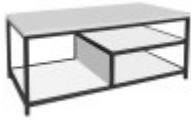

# Roomes

Furniture & Interiors | *Since 1888*

**Harrogate**

**Coffee Table with Shelf (Cappuccino)**  
(W) 100cm x (D) 50cm x (H) 45cm

**Coffee Table with Shelf (White)**  
(W) 100cm x (D) 50cm x (H) 45cm

**Coffee Table with Shelf (Grey)**  
(W) 100cm x (D) 50cm x (H) 45cm

**Dining Chair (Cappuccino)**  
(W) 46cm x (D) 57cm x (H) 91cm

**Dining Chair (Grey)**  
(W) 46cm x (D) 57cm x (H) 91cm

**Lamp Table with Shelf (Cappuccino)**  
(W) 50cm x (D) 50cm x (H) 50cm

**Lamp Table with Shelf (Grey)**  
(W) 50cm x (D) 50cm x (H) 50cm

**Lamp Table with Shelf (White)**  
(W) 50cm x (D) 50cm x (H) 50cm

**Console Table (Cappuccino)**  
(W) 100cm x (D) 33cm x (H) 76cm

**Console Table (Grey)**  
(W) 100cm x (D) 33cm x (H) 76cm

**Console Table (White)**  
(W) 100cm x (D) 33cm x (H) 76cm

**Extending Dining Table (Cappuccino)**  
(W) 120cm x (D) 90cm x (H) 76cm

**Extending Dining Table (Grey)**  
(W) 120cm x (D) 90cm x (H) 76cm

**Extending Dining Table (White)**  
(W) 120cm x (D) 90cm x (H) 76cm