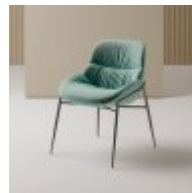

**Bontempi Amelie -
Dining Chair**
(W) 58cm x (D)
62cm x (H) 82cm