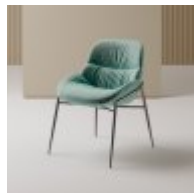

Bontempi Amelie - Dining Chair
(W) 58cm x (D) 62cm x (H) 82cm