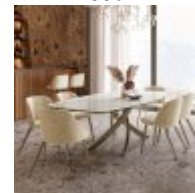

**Bontempi Artistico -
Dining Table (Barrel
Shape)**
(W) 250cm x (D)
120cm x (H) 75cm -
250cm x 120cm
(W) 220cm x (D)
116cm x (H) 75cm -
220cm x 116cm
(W) 200cm x (D)
116cm x (H) 75cm -
200cm x 116cm