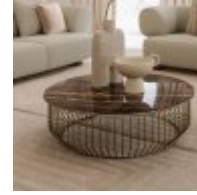

Venjakob PlanX2 - Cabinet (D505)
(W) 60cm x (D) 43cm x (H) 174cm

Throws - Herringbone Faux Mohair (Blush)
(W) 130cm x (D) 180cm x (H) 1cm

Iowa - Console (Whitewash)
(W) 140cm x (D) 36cm x (H) 80cm

Accessories - Teguisse Ceramic Urn Vase Grey (Large)
(W) 39cm x (D) 39cm x (H) 49cm