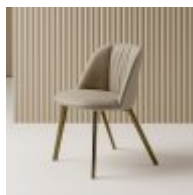

**Bontempi Agatha -
Dining Chair**
(W) 54cm x (D) 58cm
x (H) 80cm