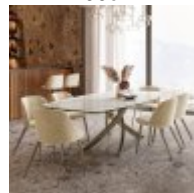

Dynasty - Eames Lamp Table
(W) 45cm x (D) 45cm x (H) 50cm

Bontempi Amelie - Dining Chair
(W) 58cm x (D) 62cm x (H) 82cm

Bontempi Artistico - Dining Table (Barrel Shape)
(W) 250cm x (D) 120cm x (H) 75cm - 250cm x 120cm
(W) 220cm x (D) 116cm x (H) 75cm - 220cm x 116cm
(W) 200cm x (D) 116cm x (H) 75cm - 200cm x 116cm