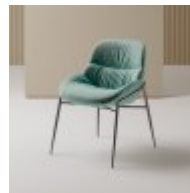

**Bontempi Amelie -
Dining Chair**
(W) 58cm x (D) 62cm
x (H) 82cm