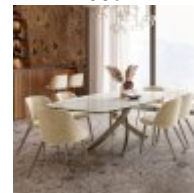

**Bontempi Artistico -
Dining Table (Barrel
Shape)**
(W) 250cm x (D)
120cm x (H) 75cm -
250cm x 120cm
(W) 220cm x (D)
116cm x (H) 75cm -
220cm x 116cm
(W) 200cm x (D)
116cm x (H) 75cm -
200cm x 116cm