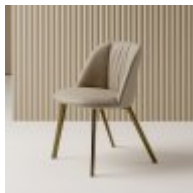

Bontempi Agatha - Dining Chair
(W) 54cm x (D) 58cm x (H) 80cm