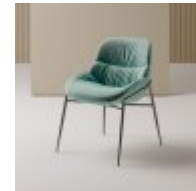

**Bontempi Amelie -
Dining Chair**
(W) 58cm x (D)
62cm x (H) 82cm