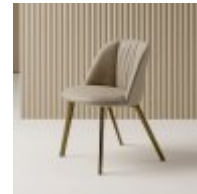

Bontempi Agatha - Dining Chair
(W) 54cm x (D) 58cm x (H) 80cm