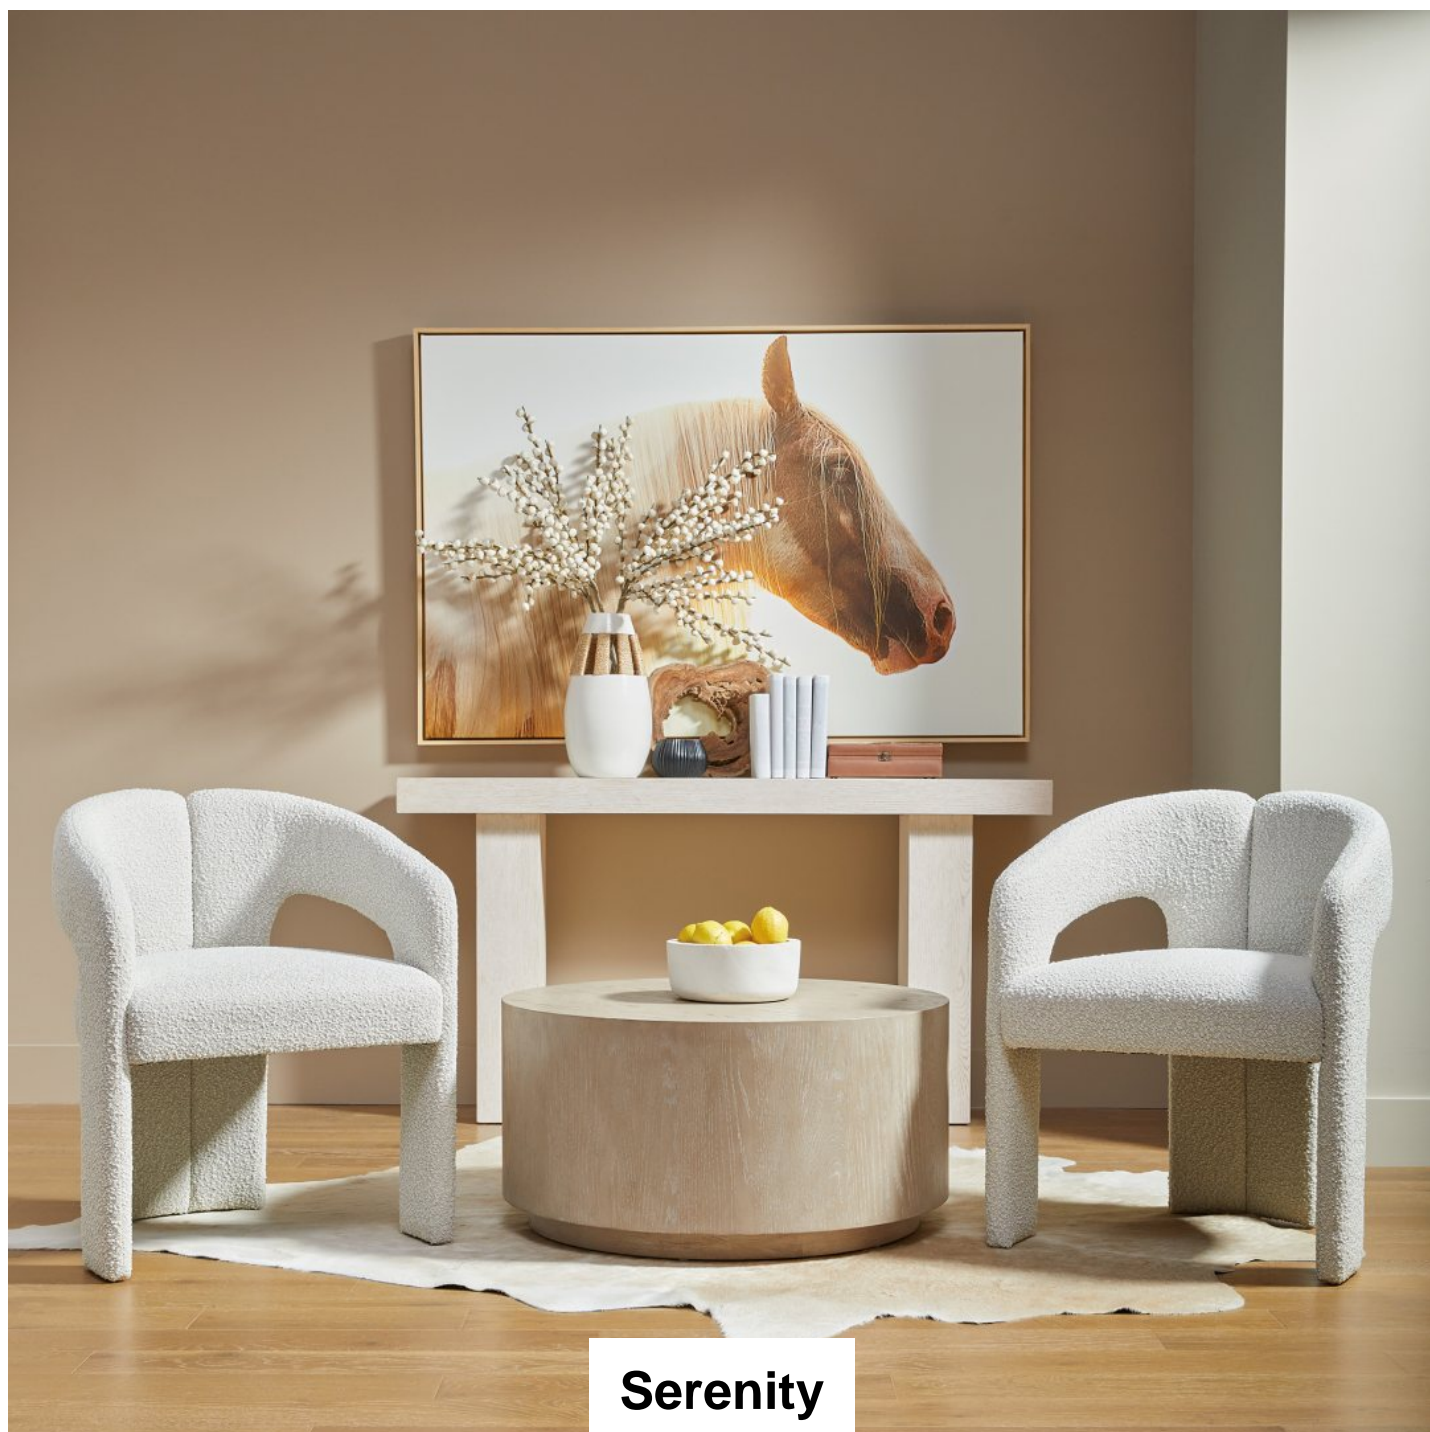

Roomes

Furniture & Interiors | *Since 1888*

Serenity

Round Coffee Table
(W) 80cm x (D) 80cm
x (H) 40cm

Round Side Table
(W) 45cm x (D) 45cm
x (H) 54cm

**Round Side Table
(Black)**
(W) 45cm x (D) 45cm
x (H) 54cm

Console Table
(W) 150cm x (D) 45cm
x (H) 75cm

Four Door Sideboard
(W) 180cm x (D) 40cm
x (H) 83cm

Two Door Sideboard
(W) 90cm x (D) 40cm
x (H) 83cm

Roomes

Furniture & Interiors | *Since 1888*

www.roomes.co.uk