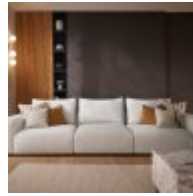

# Roomes

Furniture & Interiors | *Since 1888*

**Sedona**

**Large Stool**  
(W) 112cm x (D)  
112cm x (H) 44cm

**Small Stool**  
(W) 90cm x (D) 90cm  
x (H) 44cm

**Extra Large Corner  
Sofa**  
(W) 327cm x (D)  
410cm x (H) 84cm

**3 Seat Sofa**  
(W) 337cm x (D)  
115cm x (H) 84cm

**2 Seat Sofa**  
(W) 244cm x (D)  
115cm x (H) 84cm

**Right Hand Facing  
Chaise Sofa**  
(W) 327cm x (D)  
165cm x (H) 84cm