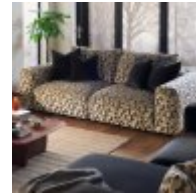

# Roomes

Furniture & Interiors | *Since 1888*

**Sedona**

**Large Stool**  
(W) 112cm x (D)  
112cm x (H) 44cm

**Small Stool**  
(W) 90cm x (D) 90cm  
x (H) 44cm

**Extra Large Corner  
Sofa**  
(W) 327cm x (D)  
410cm x (H) 84cm

**3 Seat Sofa**  
(W) 337cm x (D)  
115cm x (H) 84cm

**2 Seat Sofa**  
(W) 244cm x (D)  
115cm x (H) 84cm

**Right Hand Facing  
Chaise Sofa**  
(W) 327cm x (D)  
165cm x (H) 84cm