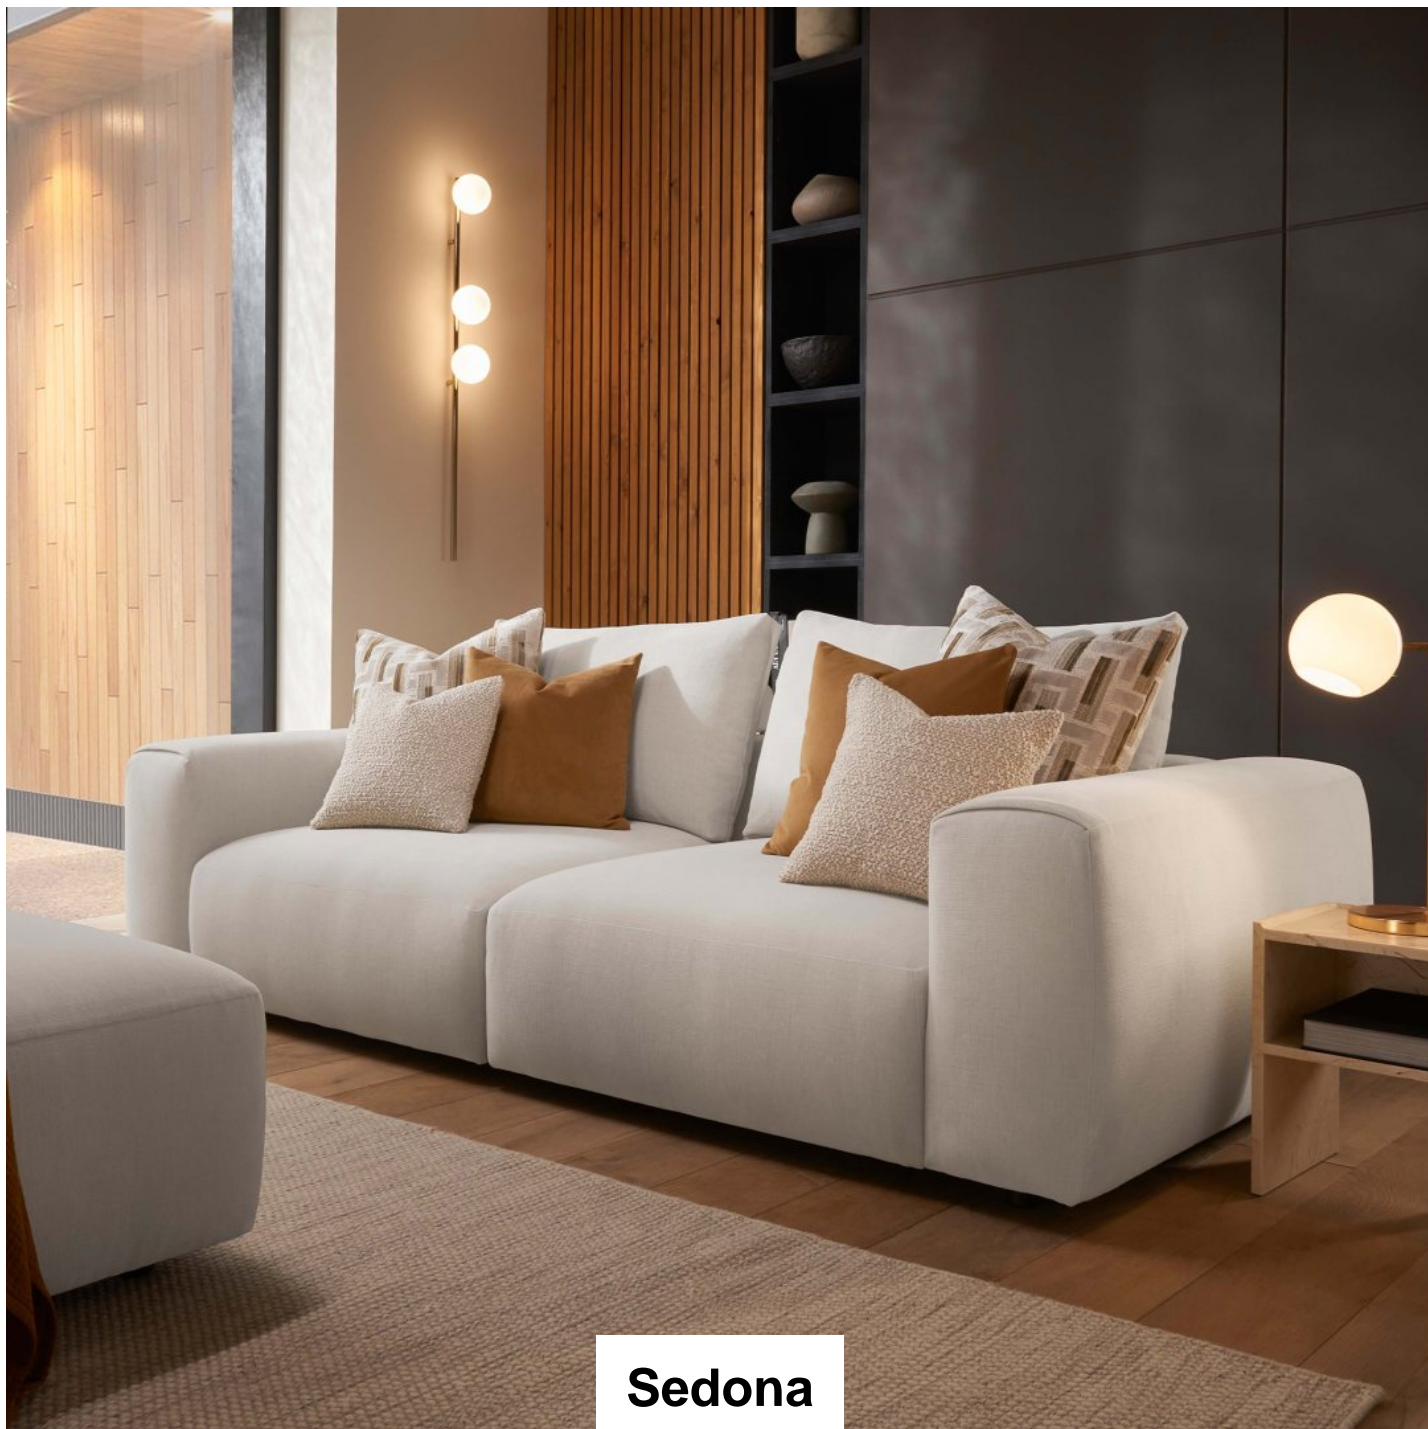

# Roomes

Furniture & Interiors | *Since 1888*

**Sedona**

**Large Stool**  
(W) 112cm x (D)  
112cm x (H) 44cm

**Small Stool**  
(W) 90cm x (D) 90cm  
x (H) 44cm

**Extra Large Corner  
Sofa**  
(W) 327cm x (D)  
410cm x (H) 84cm

**3 Seat Sofa**  
(W) 337cm x (D)  
115cm x (H) 84cm

**2 Seat Sofa**  
(W) 244cm x (D)  
115cm x (H) 84cm

**Right Hand Facing  
Chaise Sofa**  
(W) 327cm x (D)  
165cm x (H) 84cm