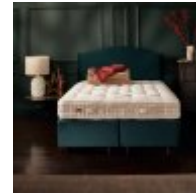

# Roomes

Furniture & Interiors | *Since 1888*

**Vispring Baronet Superb**

**Mattress**

- (W) 120cm x - Double 135x190cm
- (W) 135cm x - Kingsize 150x200cm
- (W) 90cm x - Single 90x190cm
- (W) 167cm x - SuperKing 182x200cm

**Divan Bed Mattress Set**

- (W) 150cm x - Kingsize 150x200cm
- (W) 182cm x - SuperKing 182x200cm
- (W) 135cm x - Double 135x190cm
- (W) 90cm x - Single 90x190cm

**Roomes**

Furniture & Interiors | *Since 1888*