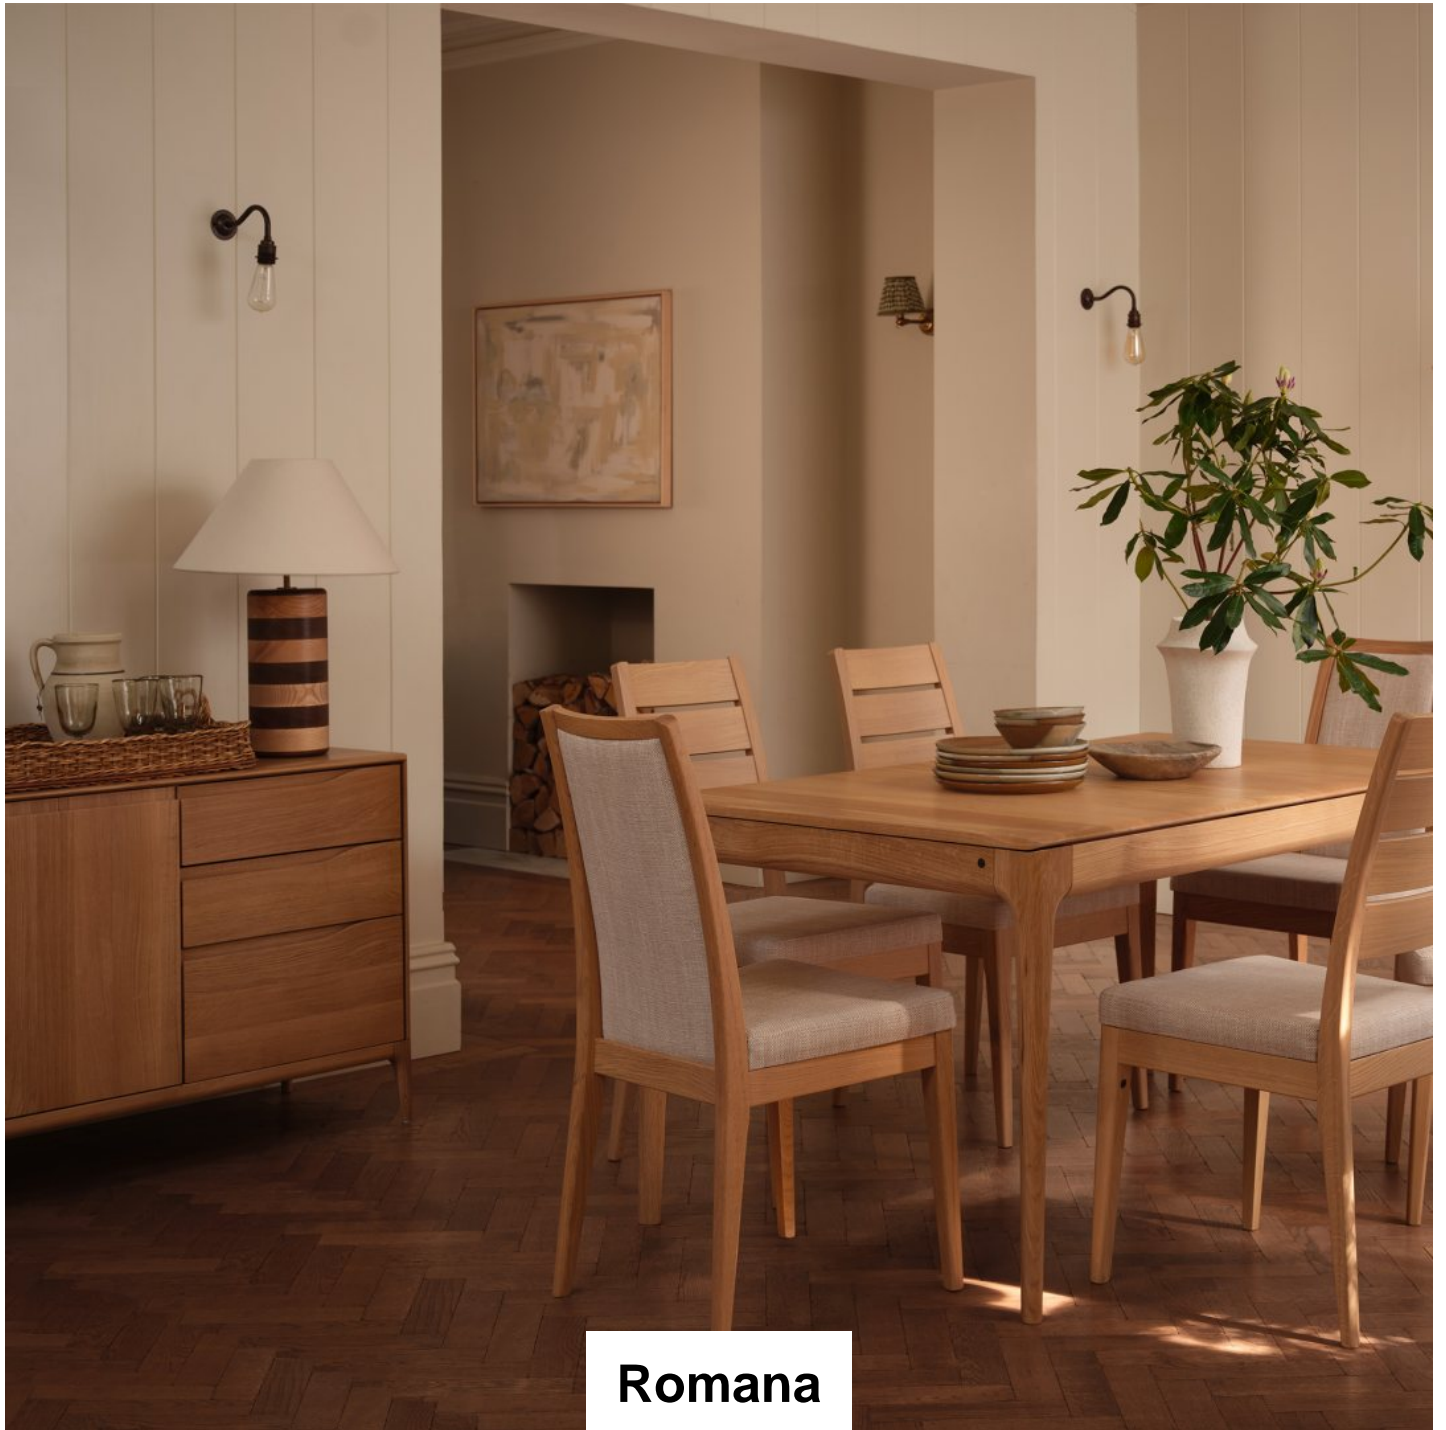

# Roomes

Furniture & Interiors | *Since 1888*

**Romana**

**Ercol Large  
Extending Dining  
Table**  
(W) 210cm x (D)  
100cm x (H) 75cm

**Ercol IR TV Unit**  
(W) 108cm x (D) 45cm  
x (H) 55cm

**Ercol Wide IR TV  
Unit**  
(W) 160cm x (D) 45cm  
x (H) 55cm

**Ercol Coffee Table**  
(W) 100cm x (D)  
50cm x (H) 42cm

**Ercol Dining Chair**  
(W) 46cm x (D) 57cm  
x (H) 96cm

**Ercol Padded Back  
Dining Chair**  
(W) 46cm x (D) 58cm  
x (H) 96cm

**Ercol Lamp Table**  
(W) 45cm x (D) 45cm  
x (H) 60cm

**Ercol Medium  
Extending Dining  
Table**  
(W) 155cm x (D) 90cm  
x (H) 75cm

**Ercol Small  
Extending Dining  
Table**  
(W) 110cm x (D) 90cm  
x (H) 75cm

**Ercol 2 Door  
Sideboard**  
(W) 108cm x (D)  
45cm x (H) 75cm