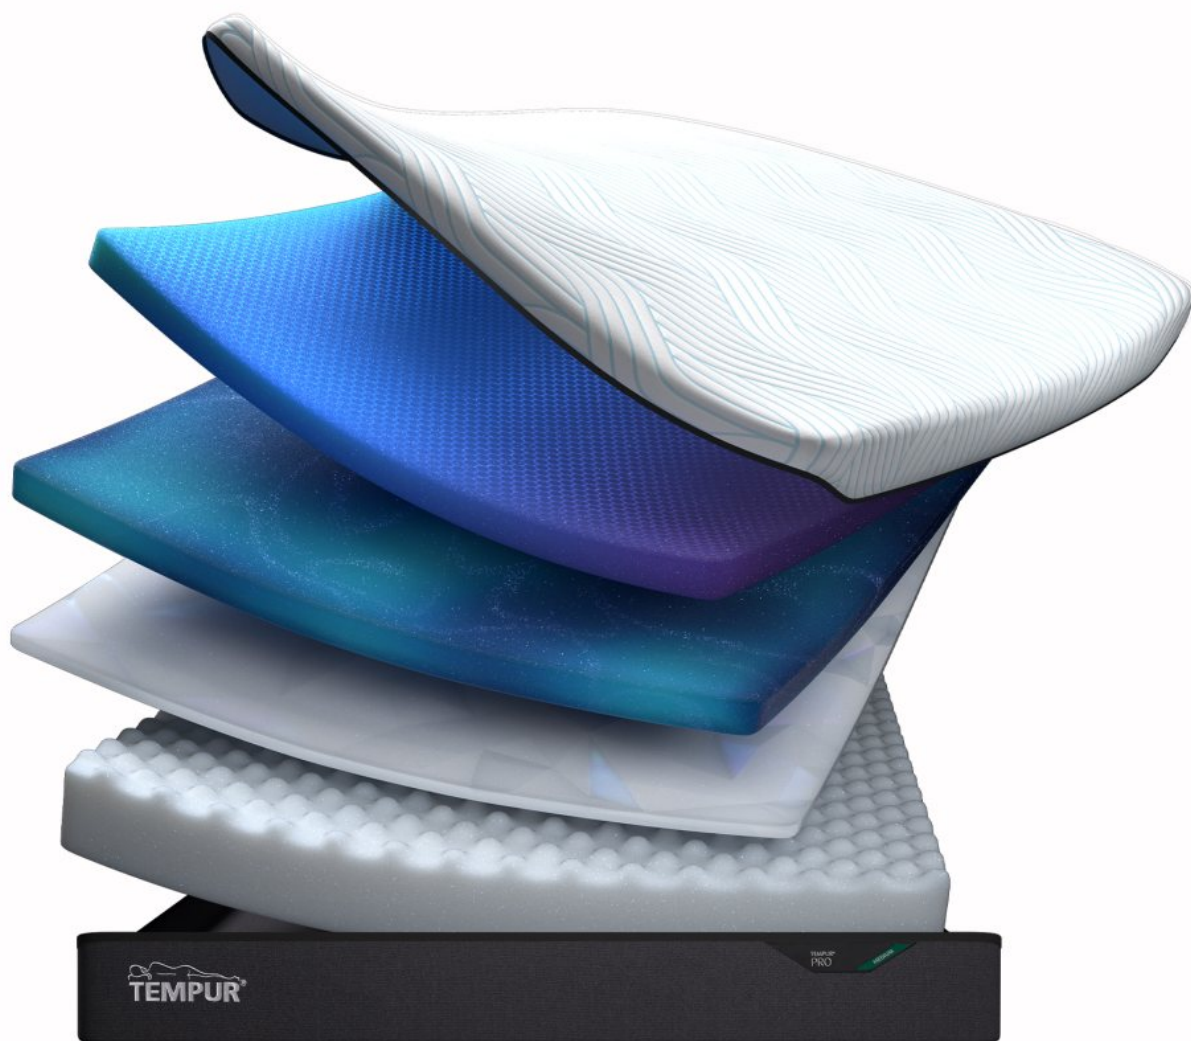

Roomes

Furniture & Interiors | *Since 1888*

Tempur Pro

**SmartCool Mattress Firm**

- (W) 75cm x (D) 200cm x (H) 21cm - Small Single (75cmx200cm)
- (W) 90cm x (D) 190cm x (H) 21cm - Single (90cmx190cm)
- (W) 90cm x (D) 200cm x (H) 21cm - Long Single (90cmx200cm)
- (W) 120cm x (D) 190cm x (H) 21cm - Small Double (120cmx190cm)
- (W) 120cm x (D) 200cm x (H) 21cm - Long Small Double (120cmx200cm)
- (W) 135cm x (D) 190cm x (H) 21cm - Double (135cmx190cm)
- (W) 135cm x (D) 200cm x (H) 21cm - Long Double (135x200cm)
- (W) 150cm x (D) 200cm x (H) 21cm - Kingsize (150cmx200cm)
- (W) 160cm x (D) 200cm x (H) 21cm - Euro Kingsize (160cmx200cm)
- (W) 180cm x (D) 200cm x (H) 21cm - Superking (180cmx200cm)
- (W) 200cm x (D) 200cm x (H) 21cm - Emperor (200cmx200cm)

SmartCool Mattress Medium

- (W) 75cm x (D) 200cm x (H) 21cm - Small Single (75cmx200cm)
- (W) 90cm x (D) 190cm x (H) 21cm - Single (90cmx190cm)
- (W) 90cm x (D) 200cm x (H) 21cm - Long Single (90cmx200cm)
- (W) 120cm x (D) 190cm x (H) 21cm - Small Double (120cmx190cm)
- (W) 120cm x (D) 200cm x (H) 21cm - Long Small Double (120cmx200cm)
- (W) 135cm x (D) 190cm x (H) 21cm - Double (135cmx190cm)
- (W) 135cm x (D) 200cm x (H) 21cm - Long Double (135x200cm)
- (W) 150cm x (D) 200cm x (H) 21cm - Kingsize (150cmx200cm)
- (W) 160cm x (D) 200cm x (H) 21cm - Euro Kingsize (160cmx200cm)
- (W) 180cm x (D) 200cm x (H) 21cm - Superking (180cmx200cm)
- (W) 200cm x (D) 200cm x (H) 21cm - Emperor (200cmx200cm)