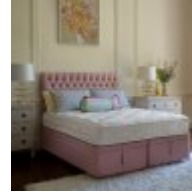

Roomes

Furniture & Interiors | *Since 1888*

Hypnos Burford

Hypnos Origins Burford Supreme - Mattress

- (W) 75cm x (D) 190cm x - Small Single (75cm)
- (W) 90cm x (D) 190cm x - Single (90cm)
- (W) 120cm x (D) 190cm x - Small Double (120cm)
- (W) 135cm x (D) 190cm x - Double (135cm)
- (W) 150cm x (D) 200cm x - Kingsize (150cm)
- (W) 180cm x (D) 200cm x - SuperKing (180cm)

Hypnos Origins Burford Supreme - Open Coil Firm Edge Divan Set

- (W) 75cm x (D) 190cm x - Small Single (75cm) 2 Drawer Standard
- (W) 90cm x (D) 190cm x - Single (90cm) 2 Drawer Standard
- (W) 120cm x (D) 190cm x - Small Double (120cm) 2 Drawer Standard
- (W) 135cm x (D) 190cm x - Double (135cm) 2 Drawer Standard
- (W) 150cm x (D) 200cm x - Kingsize (150cm) 2 Drawer Standard
- (W) 180cm x (D) 200cm x - SuperKing (180cm) 2 Drawer Standard