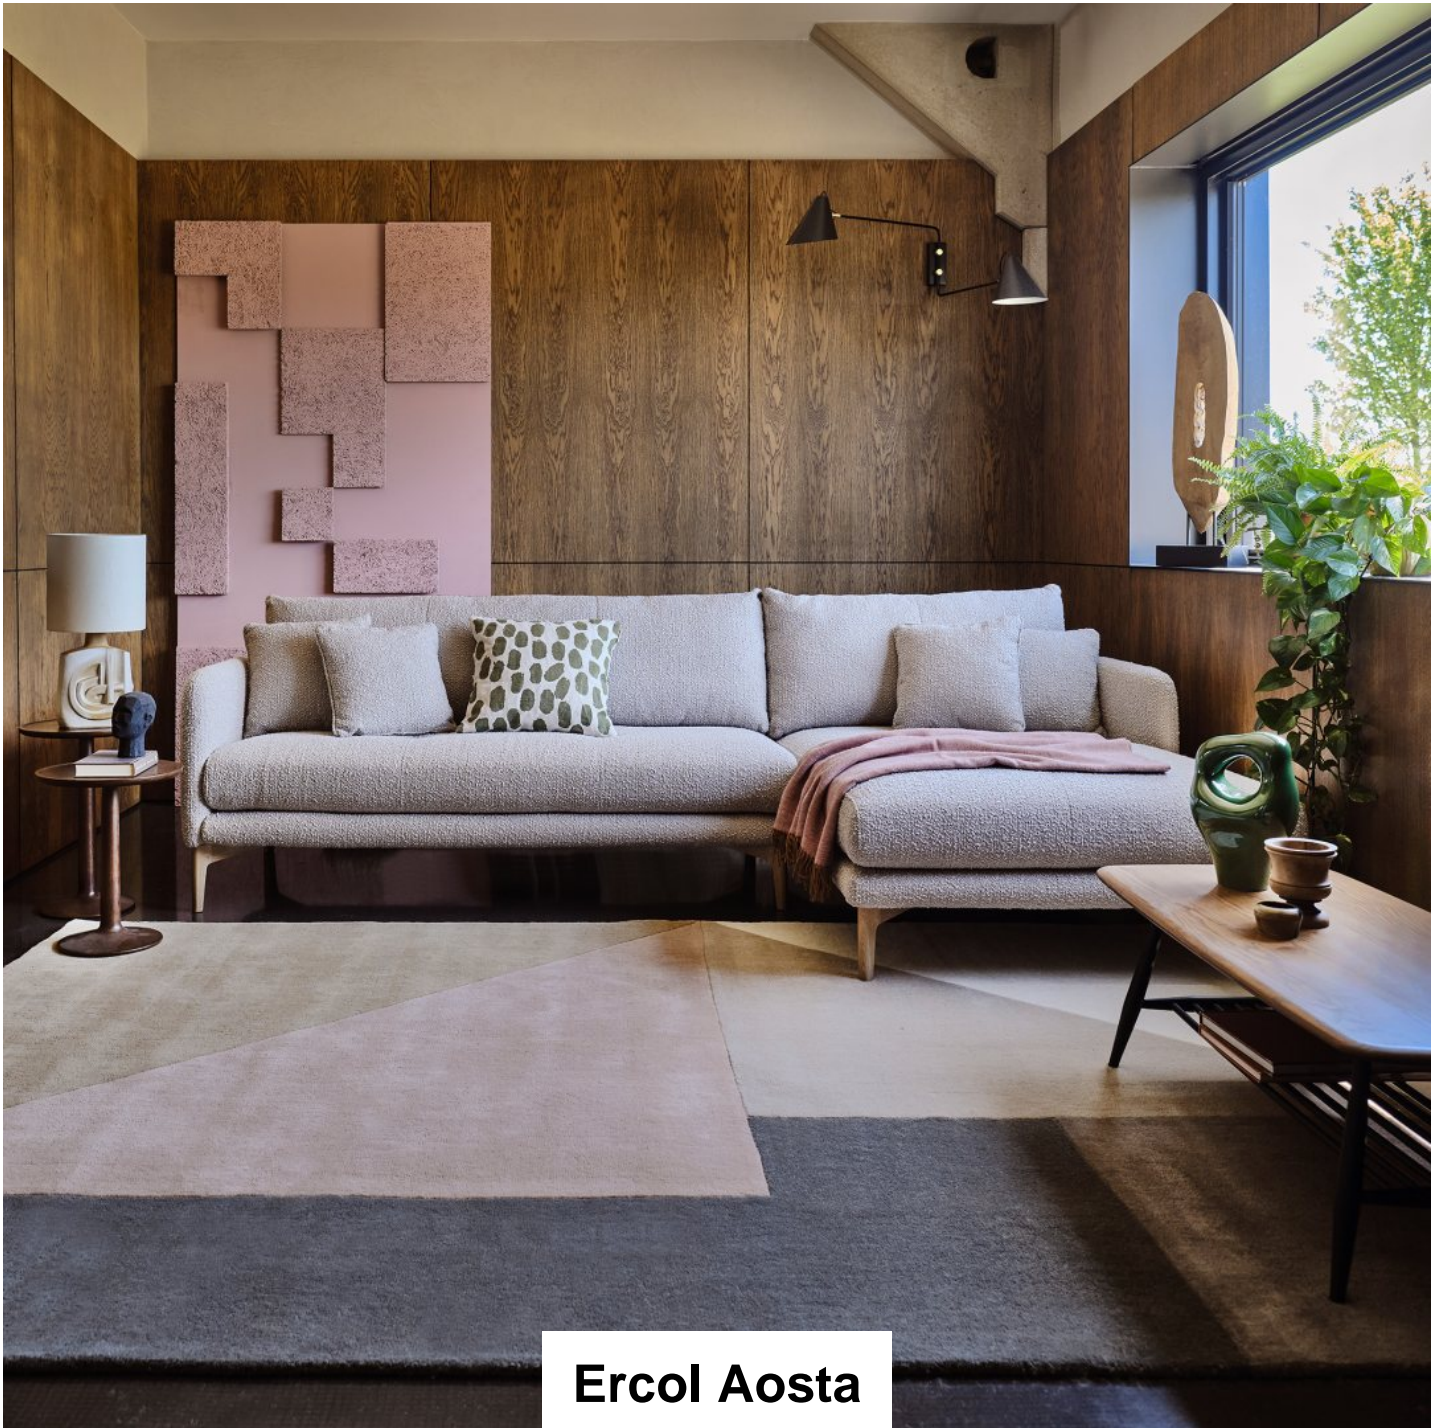

# Roomes

Furniture & Interiors | *Since 1888*

**Ercol Aosta**

**Footstool**  
(W) 90cm x (D) 70cm  
x (H) 45cm

**Chair**  
(W) 80cm x (D) 82cm  
x (H) 87cm

**Snuggler**  
(W) 111cm x (D) 82cm  
x (H) 87cm

**Small Sofa**  
(W) 160cm x (D) 82cm  
x (H) 87cm

**Small Chaise RHF**  
(W) 255cm x (D) 82cm  
x (H) 87cm

**Small Chaise LHF**  
(W) 255cm x (D) 82cm  
x (H) 87cm

**Large Sofa**  
(W) 200cm x (D) 82cm  
x (H) 87cm

**Medium Chaise RHF**  
(W) 275cm x (D) 82cm  
x (H) 87cm